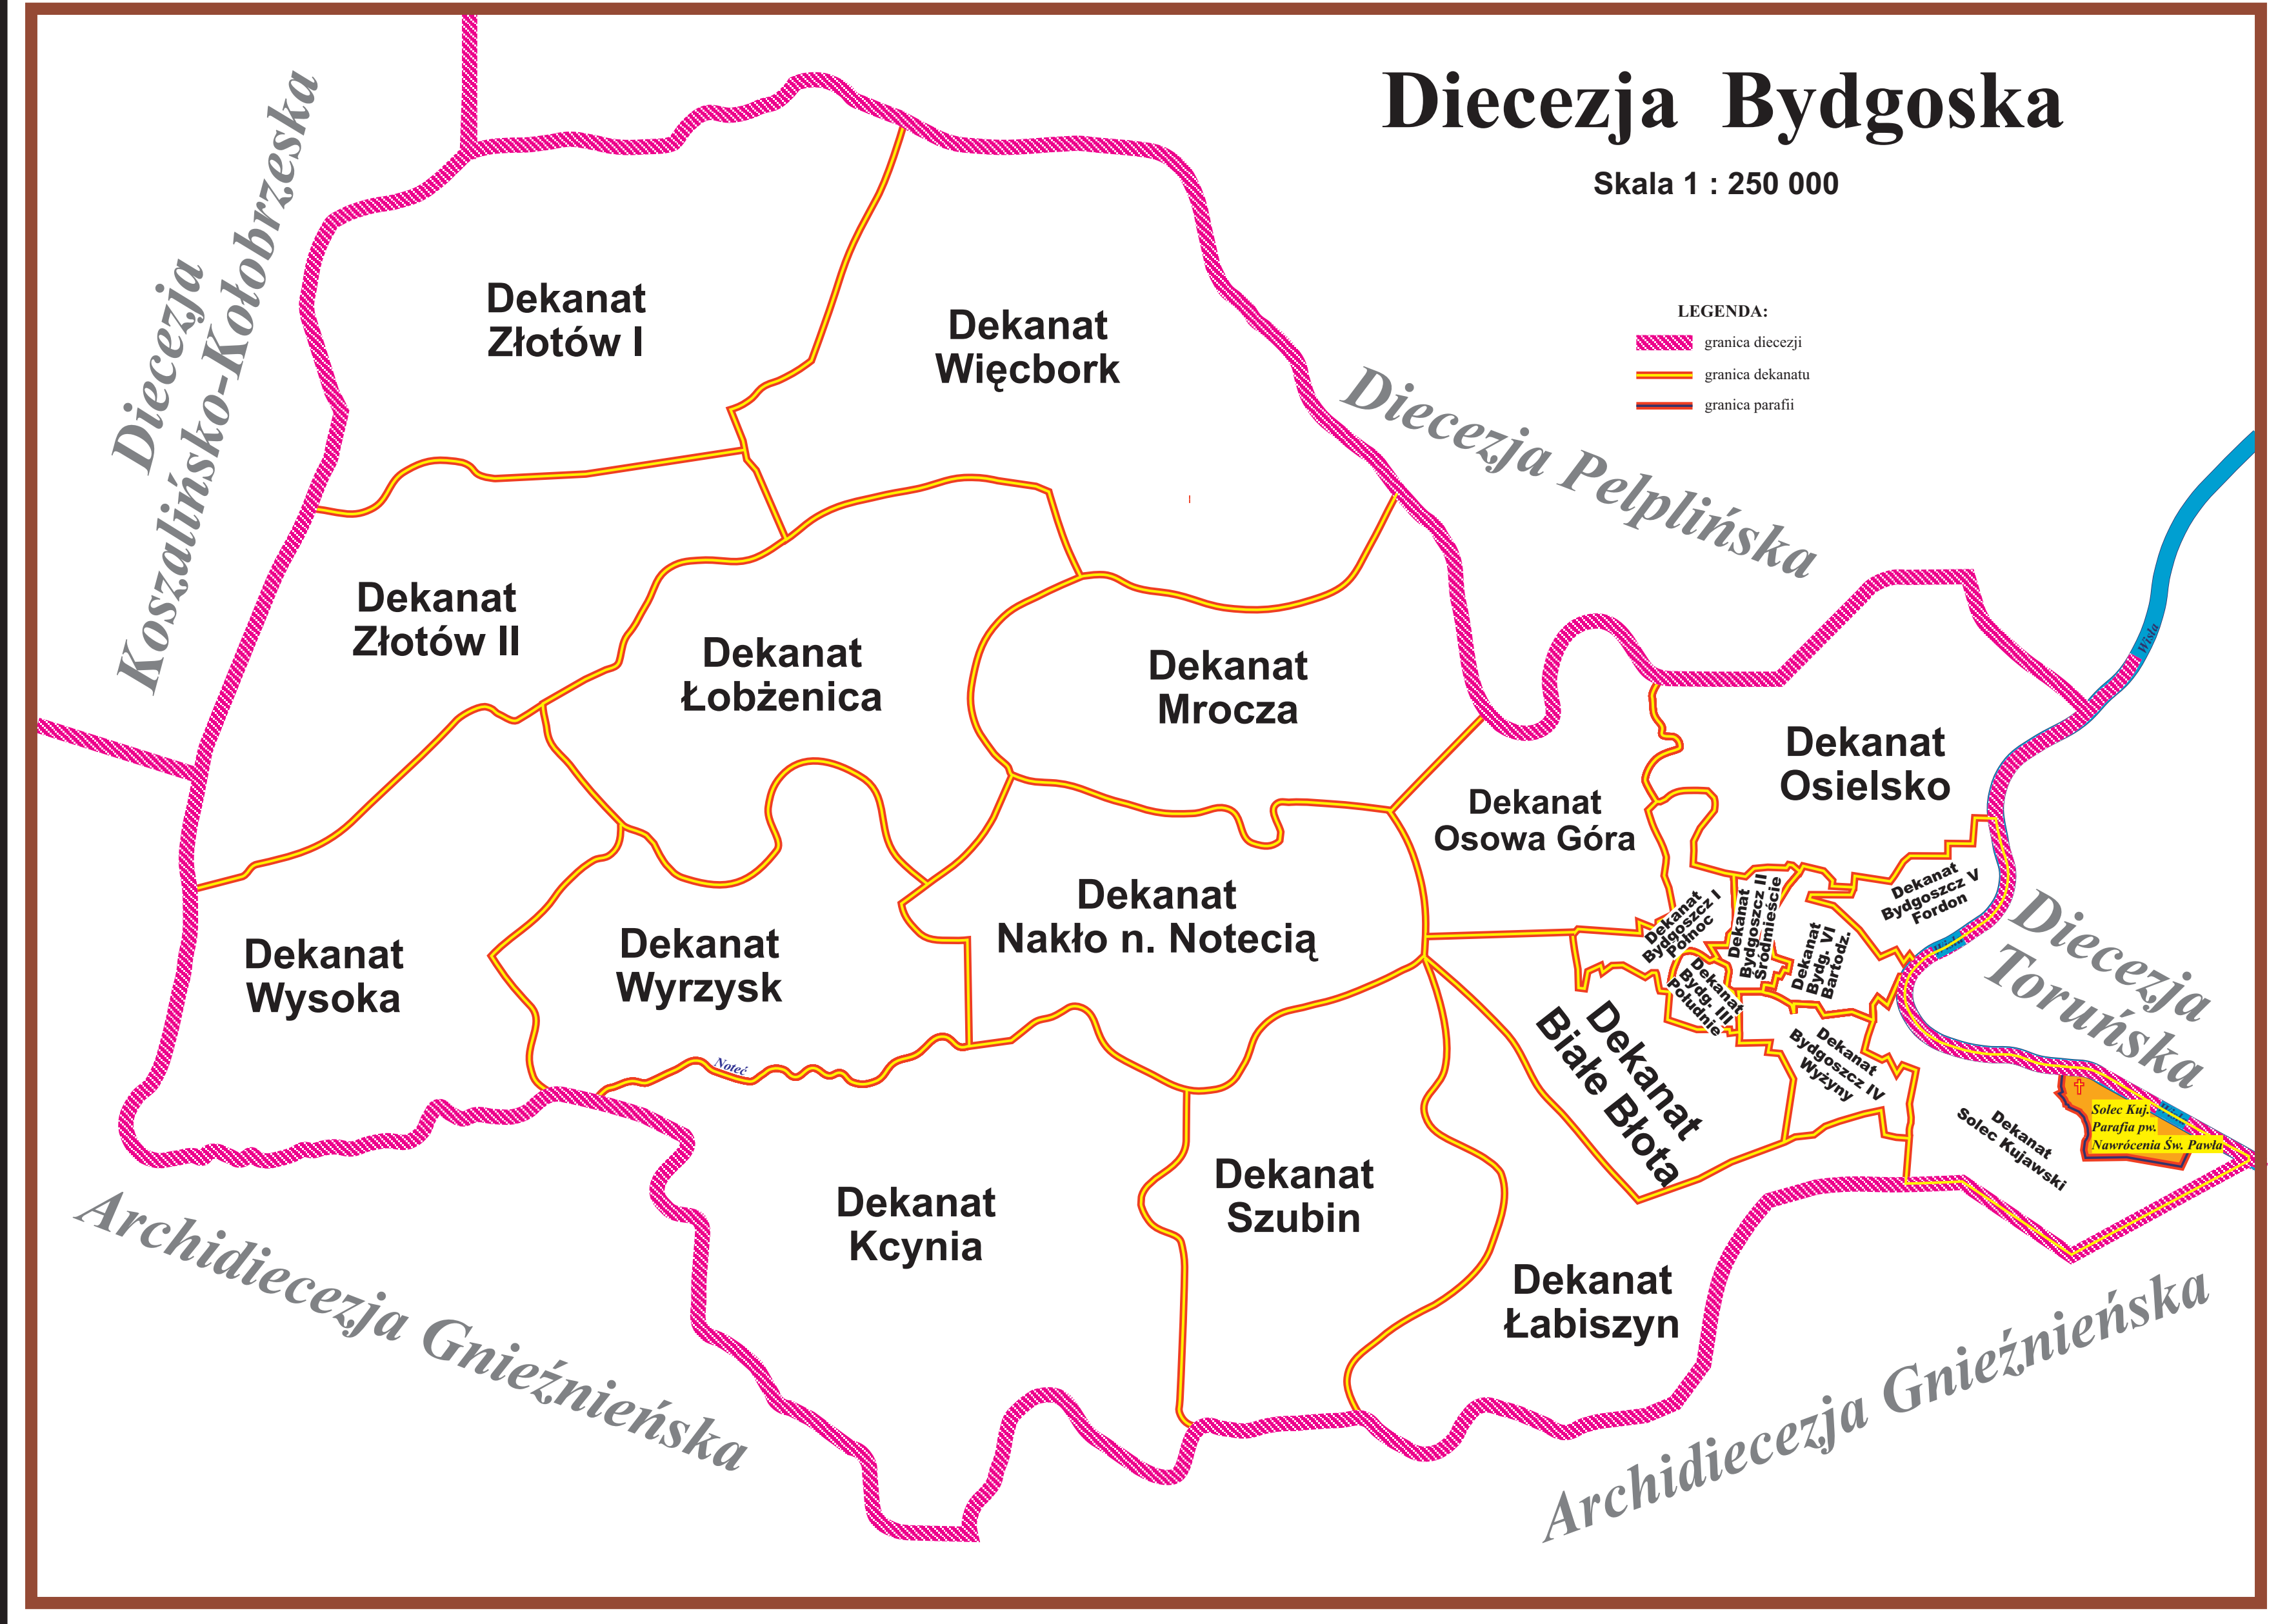

Parafia pw. Nawrócenia Św. Pawła w Solcu Kujawskim Aktualizacja 2024 r.