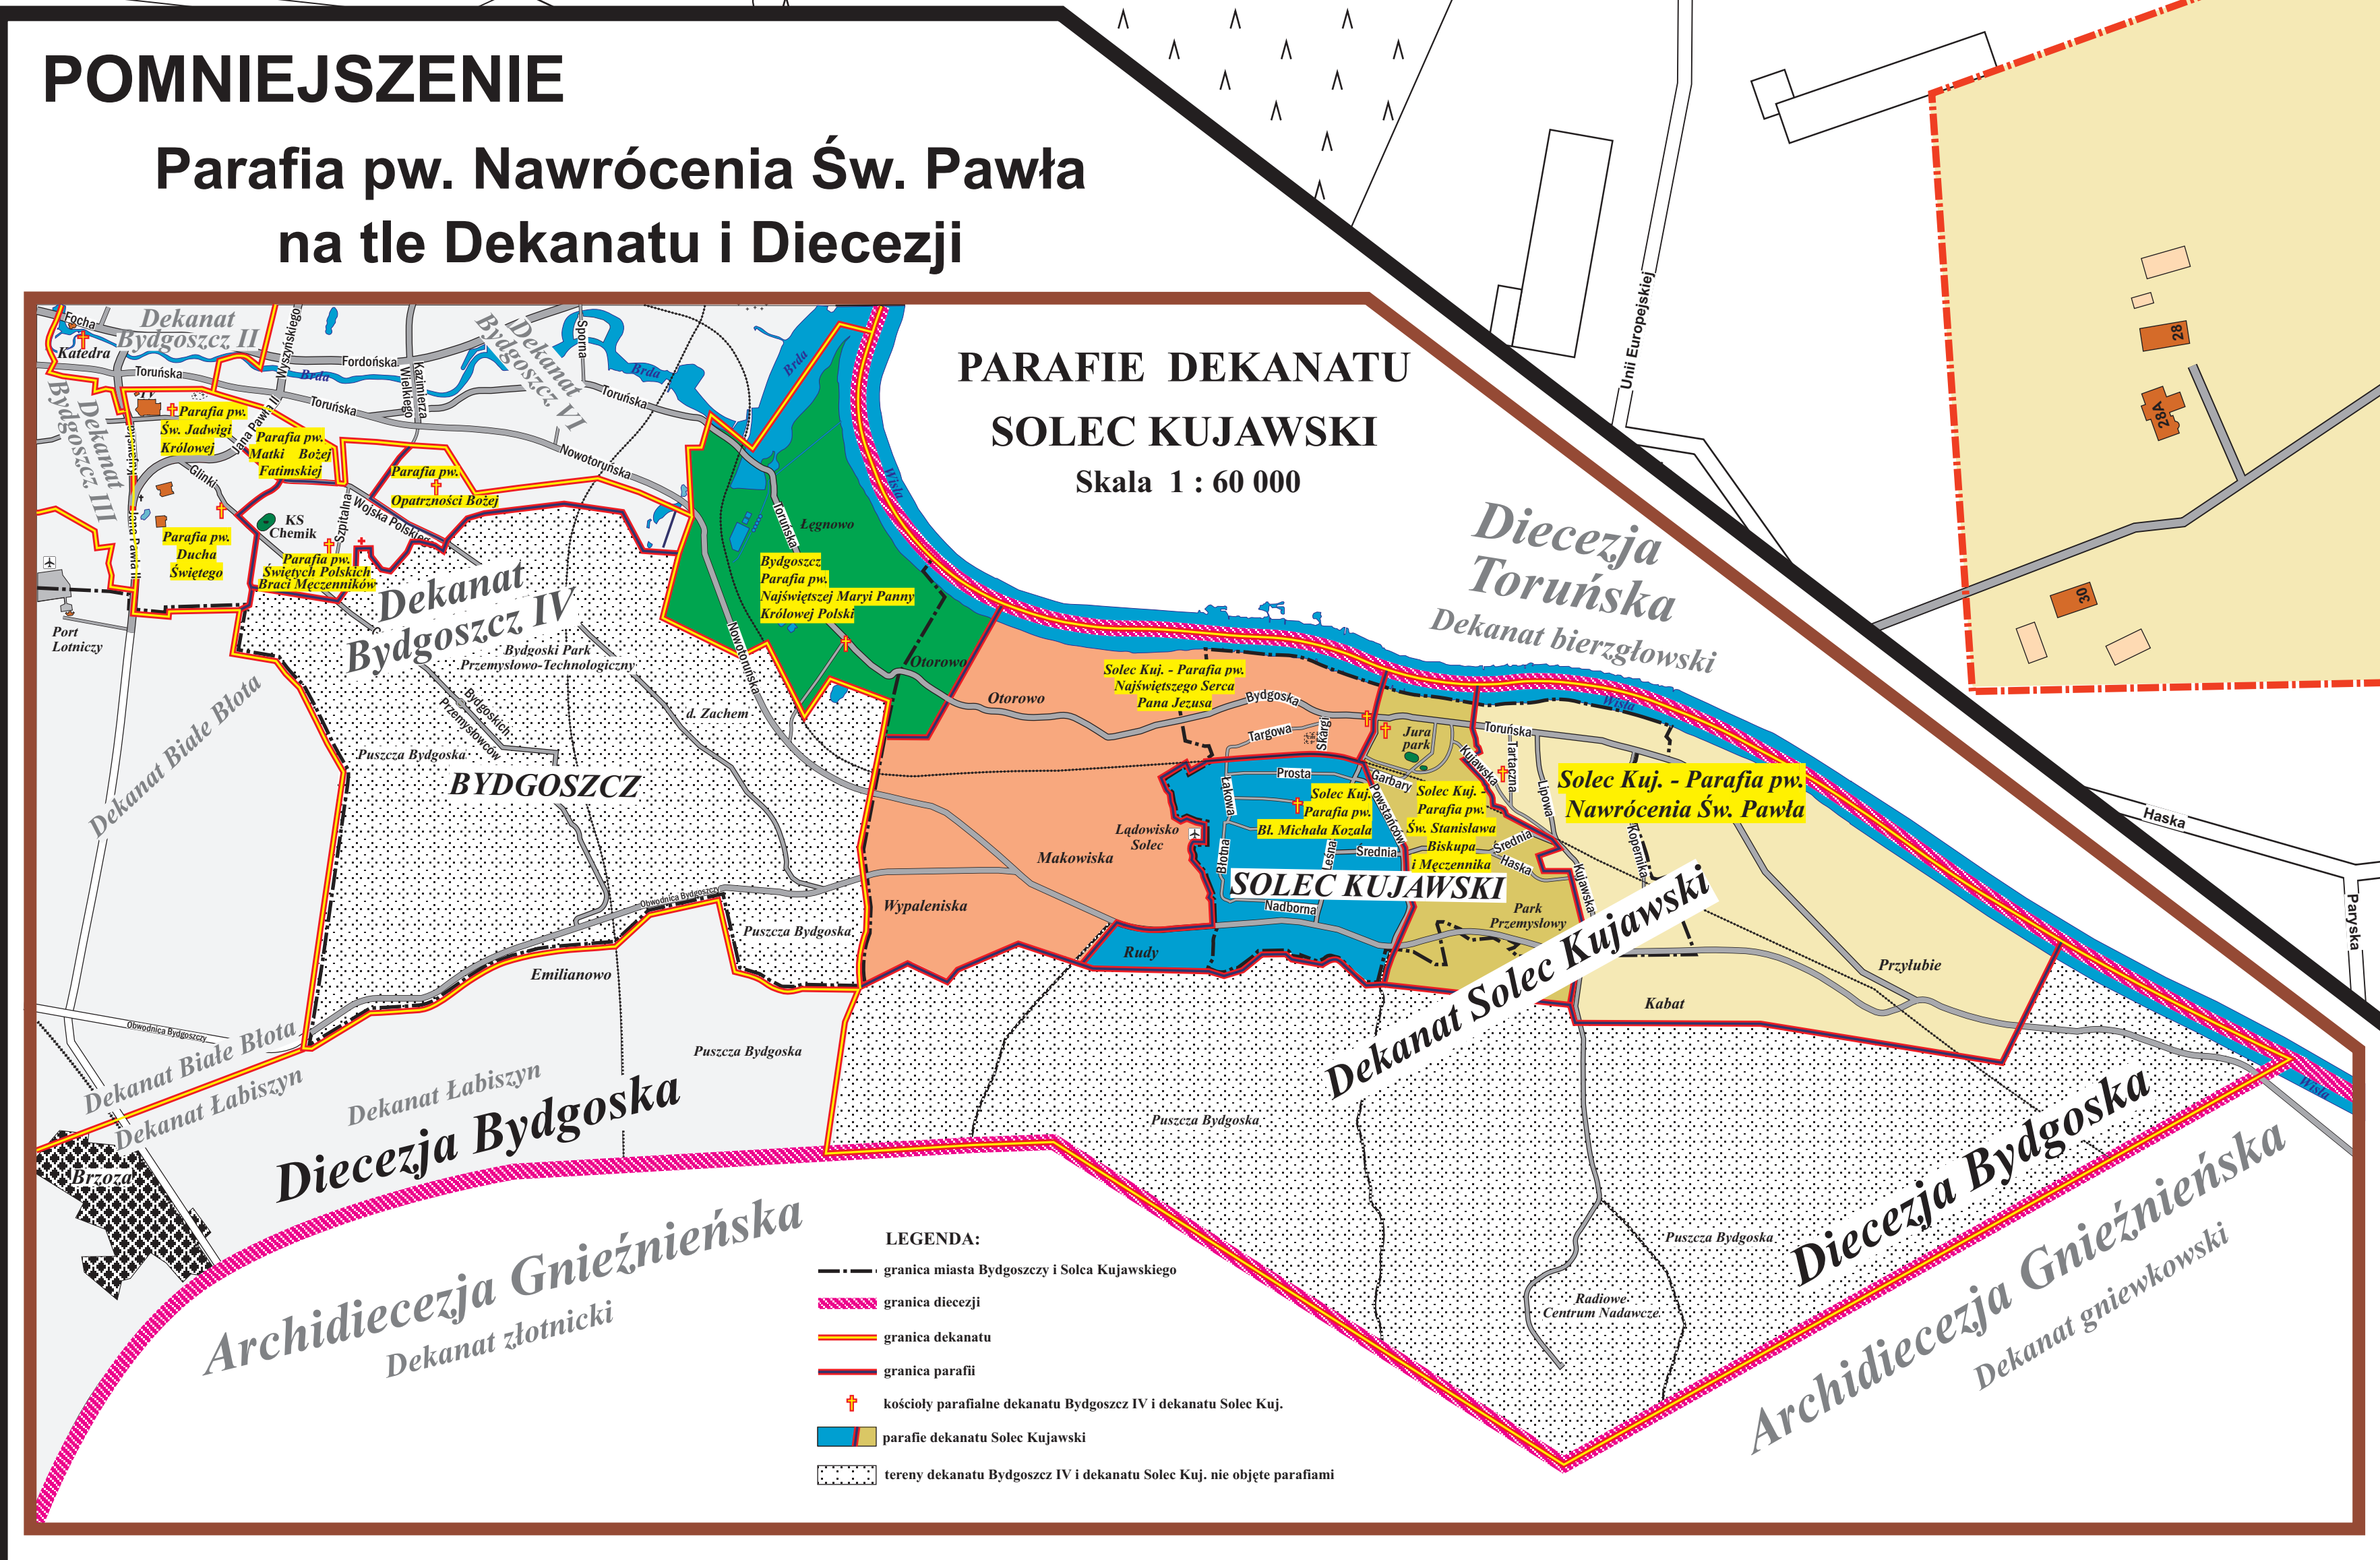

Parafia pw. Nawrócenia Św. Pawła w Solcu Kujawskim Aktualizacja 2024 r.